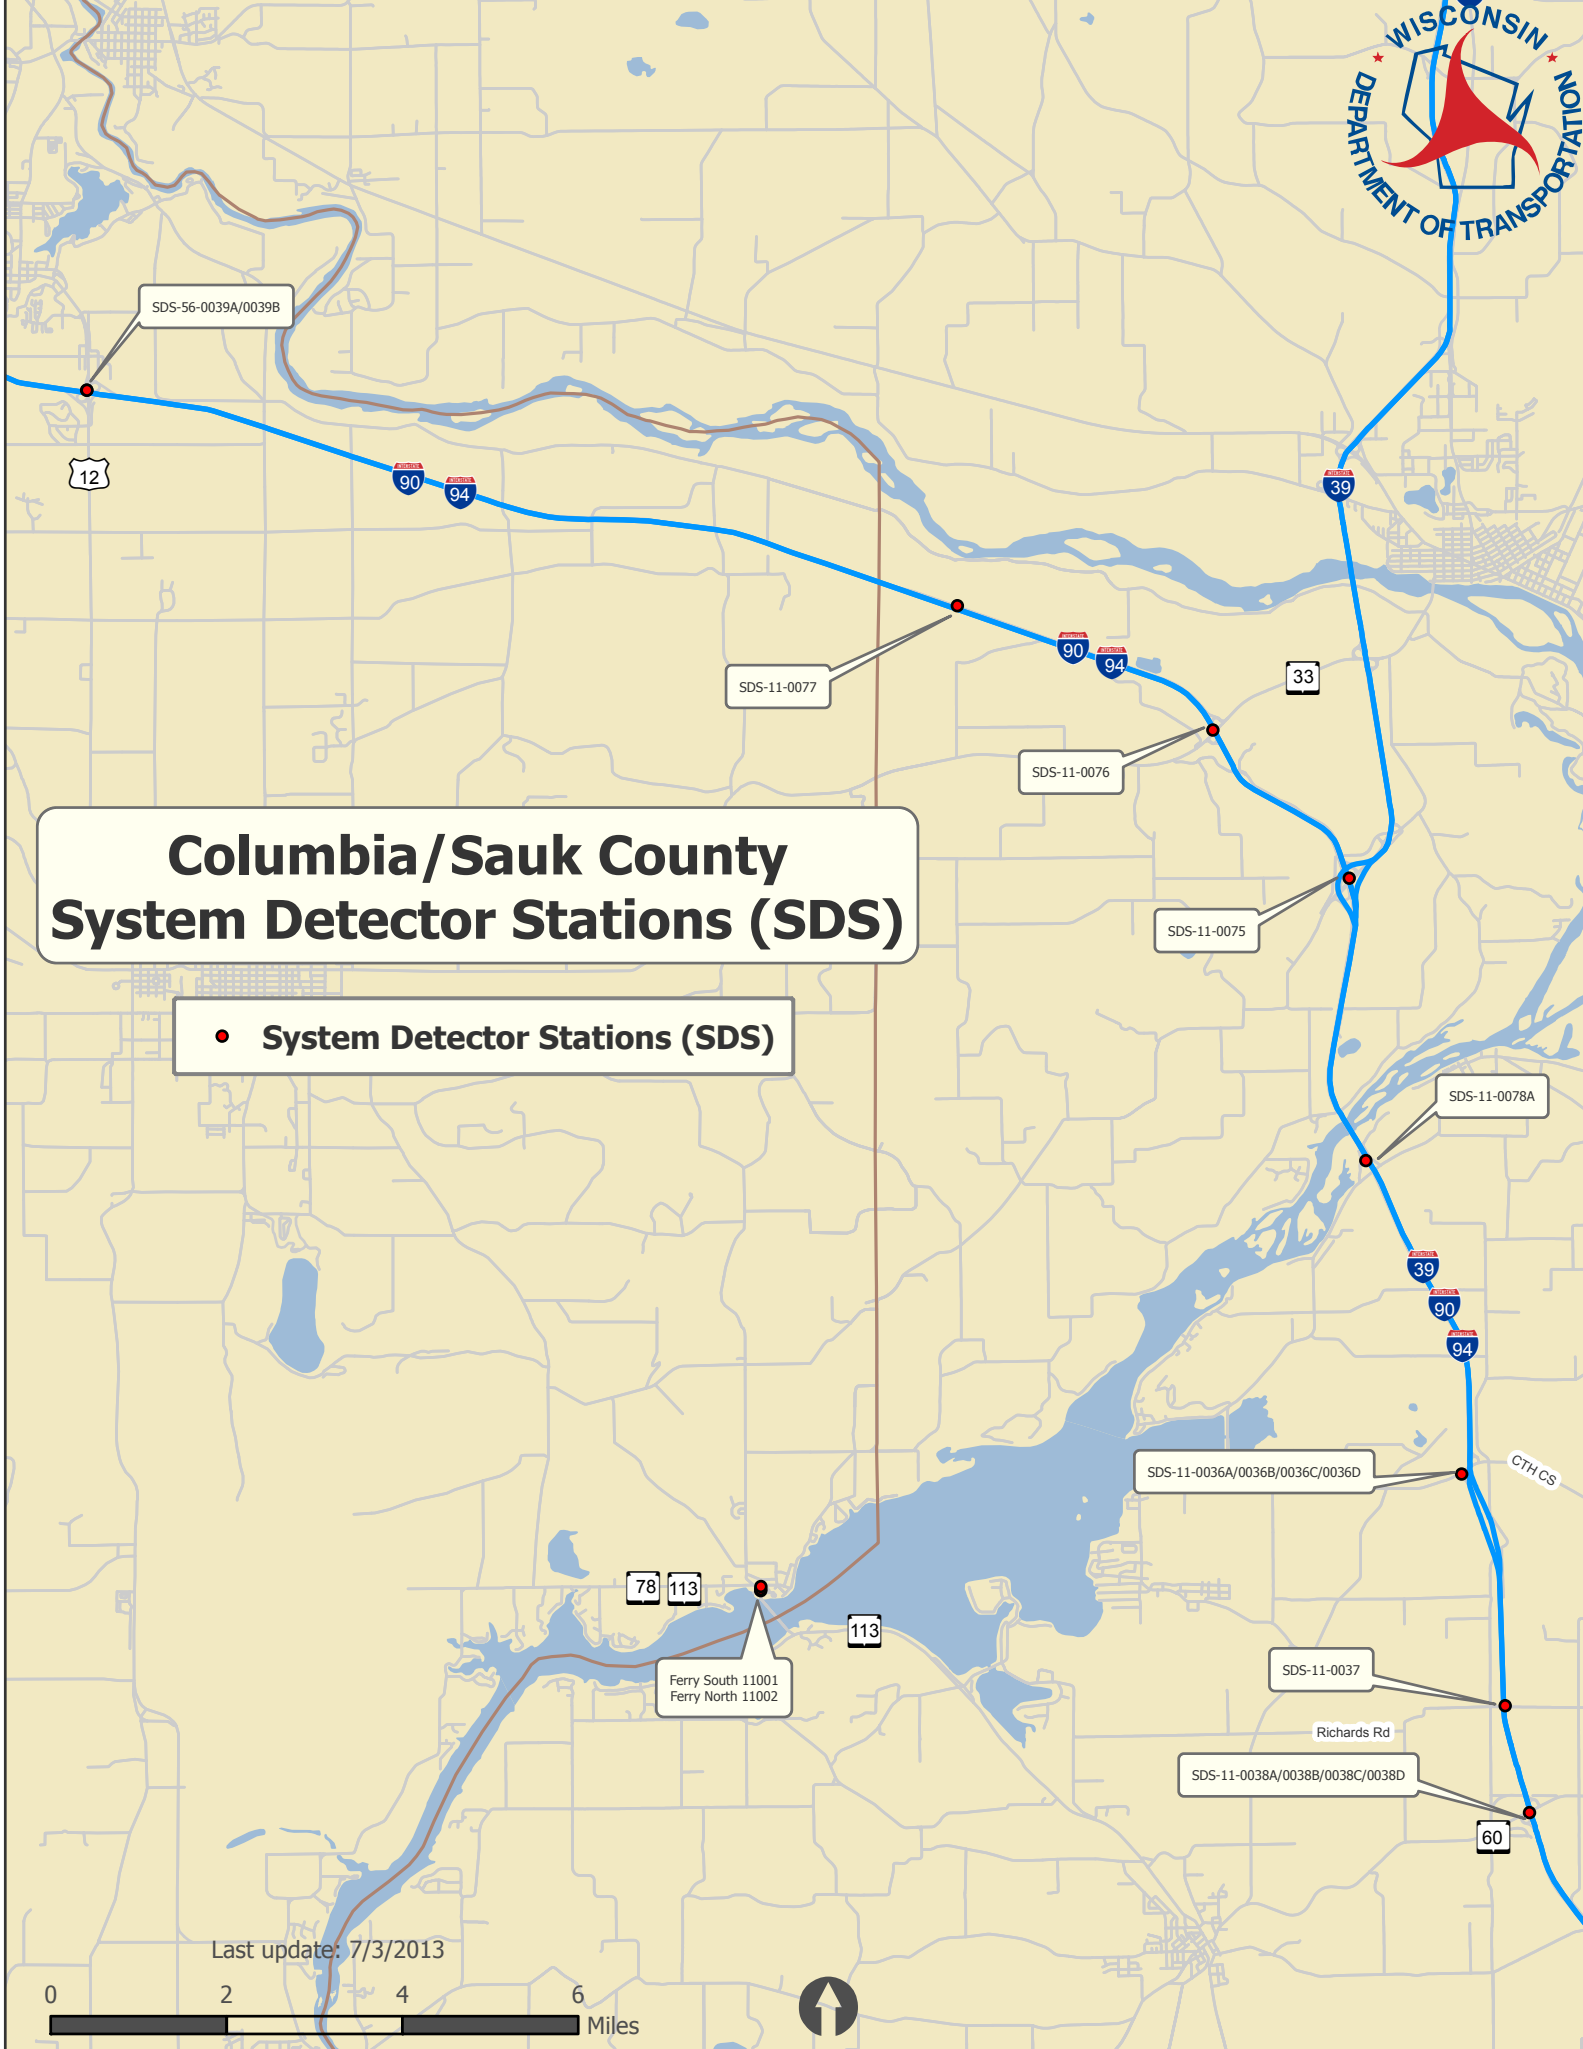

Madison Area System Detector Stations (SDS)

● System Detector Stations (SDS)

Last update: 7/3/2013

0 2 4 6 Miles

- SDS-13-0001 Mineral Point Rd
- SDS-13-0002
- SDS-13-0004
- SDS-13-0005
- SDS-13-0007
- SDS-13-0010
- SDS-13-0011
- SDS-13-0012
- SDS-13-0013
- SDS-13-0014
- SDS-13-0015 NW
- SDS-13-0016 SW
- SDS-13-0017 SE
- SDS-13-0021
- SDS-13-0024/0025
- SDS-13-0031
- SDS-13-0032
- SDS-13-0033
- SDS-13-0034
- SDS-13-0035
- SDS-13-0041
- SDS-13-0044
- SDS-13-0047
- SDS-13-0048
- SDS-13-0052
- SDS-13-0053
- SDS-13-0060/0061
- SDS-13-0063
- SDS-13-0064AB
- SDS-13-0071
- SDS-13-0074AB
- SDS-13-0090/0091

Columbia/Sauk County System Detector Stations (SDS)

• System Detector Stations (SDS)

Last update: 7/3/2013

Monroe/Juneau County System Detector Stations (SDS)

● System Detector Stations (SDS)

Last update: 7/3/2013

Jefferson County System Detector Stations (SDS)

● System Detector Stations (SDS)

SDS-28-0054

89

SDS-28-0055

CTH Q

SDS-28-0056

CTH N

SDS-28-0057

26

SDS-28-0050A/0050B

CTH X

SDS-28-0058

94

Farmington Rd

SDS-28-0059