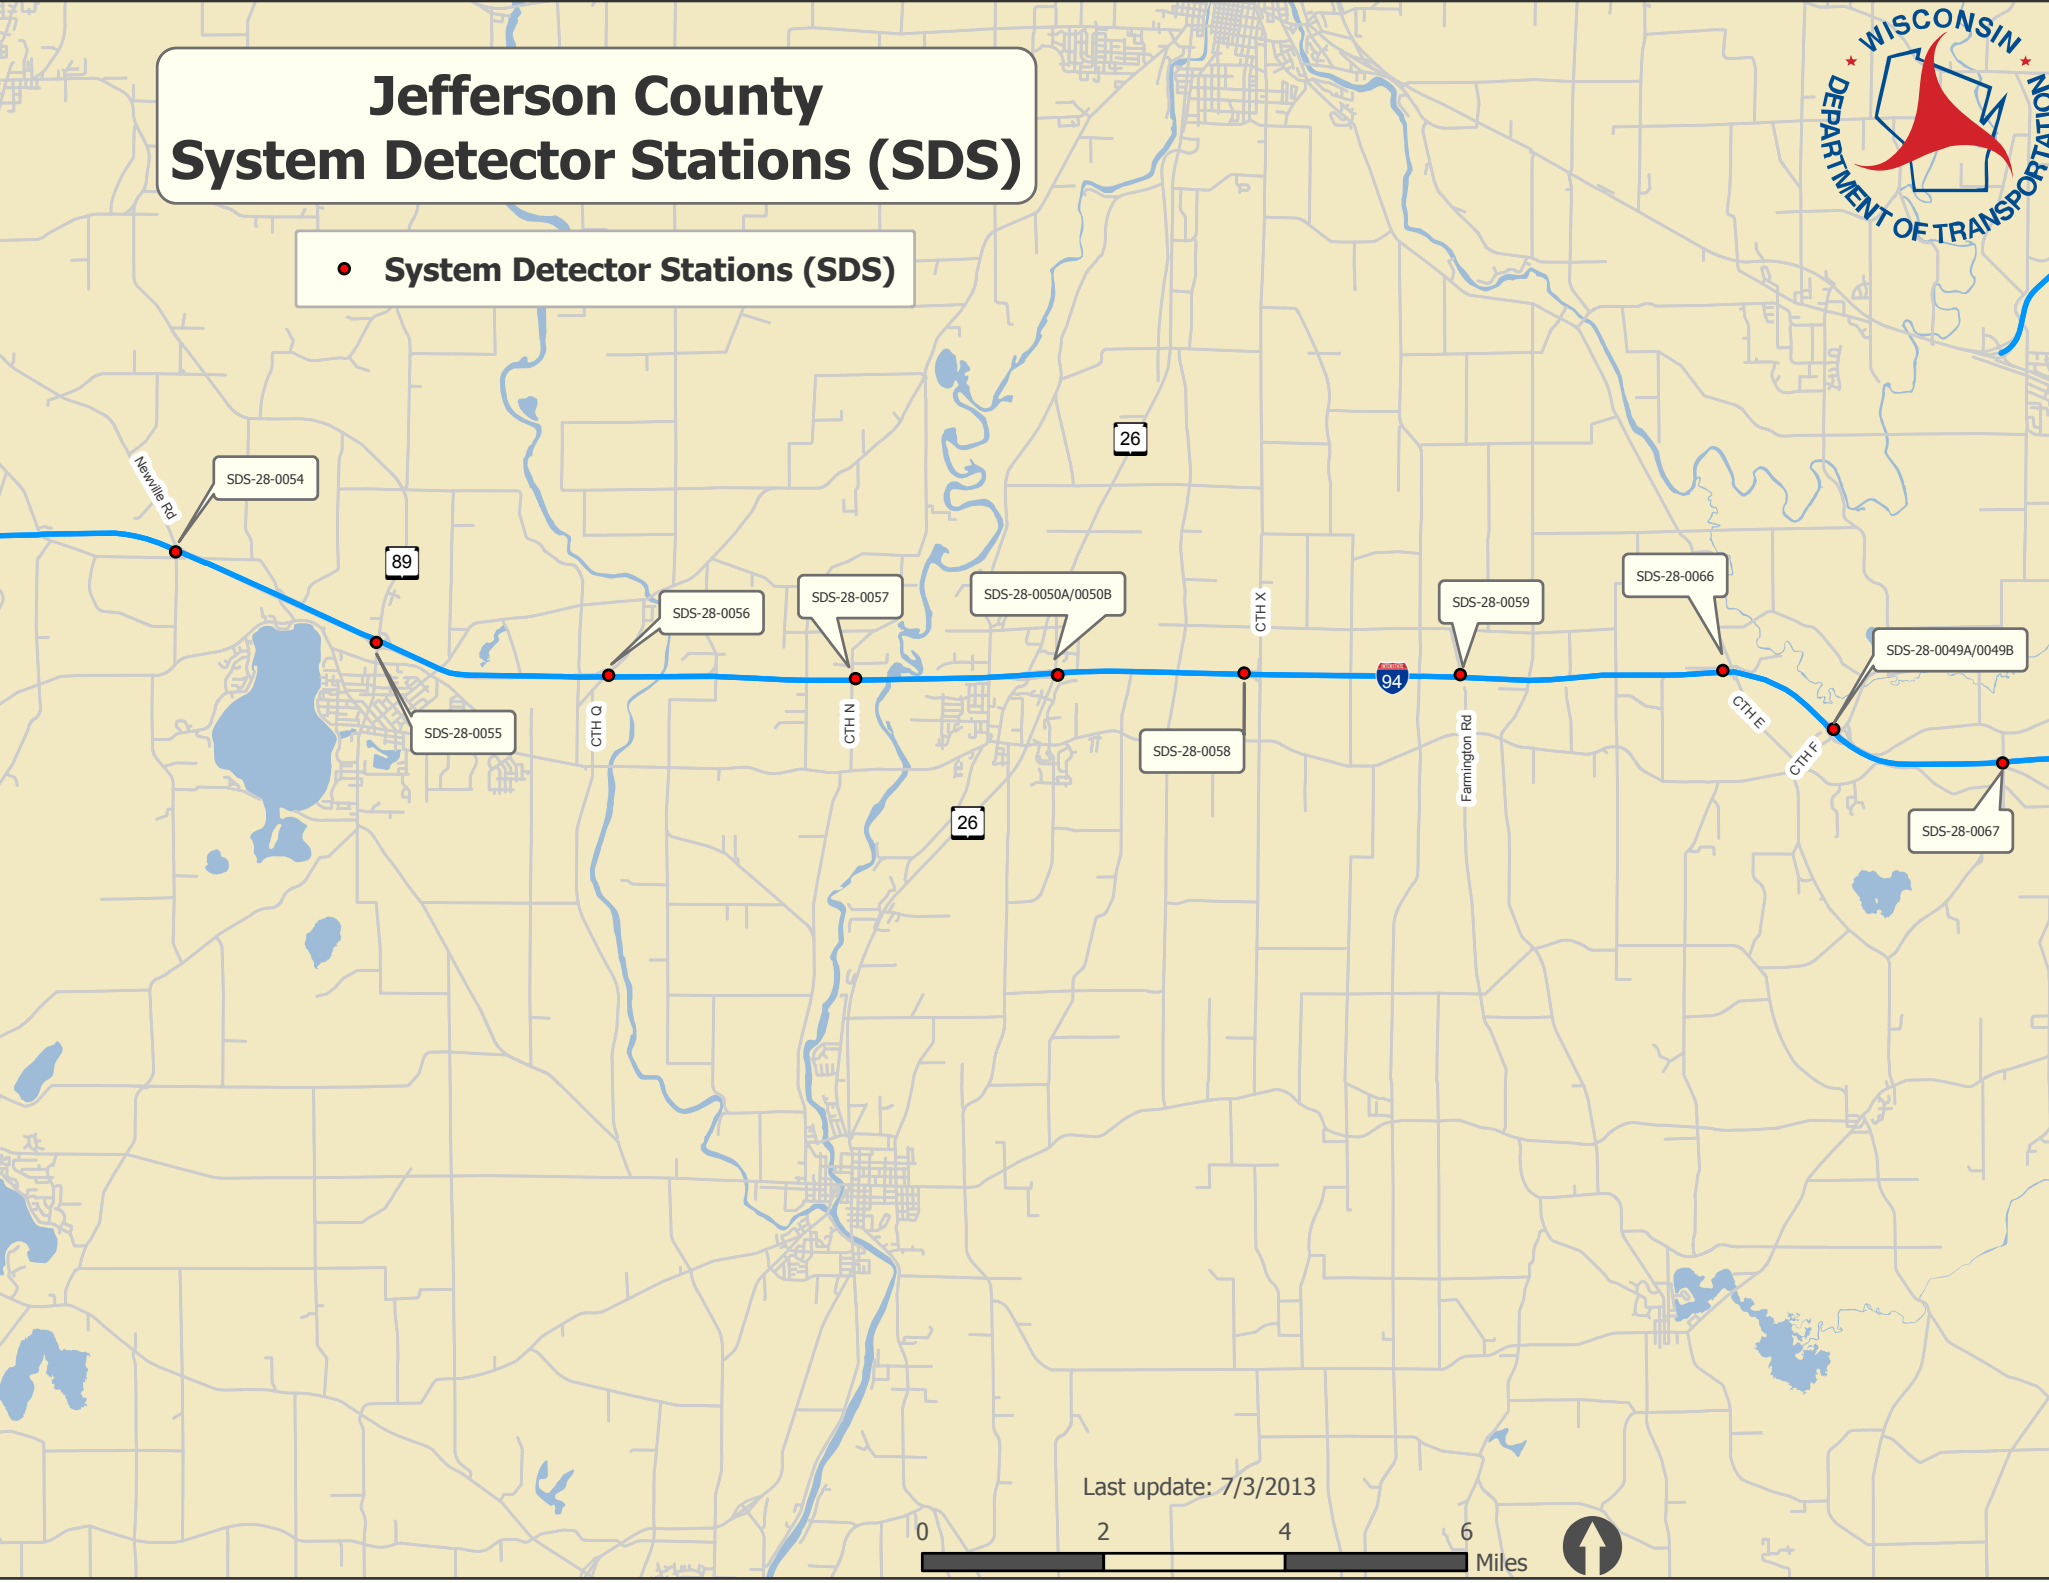

Madison Area System Detector Stations (SDS)

● System Detector Stations (SDS)

Last update: 7/3/2013

0 2 4 6 Miles

- SDS-13-0001 Mineral Point Rd
- SDS-13-0002
- SDS-13-0004
- SDS-13-0005
- SDS-13-0007
- SDS-13-0010
- SDS-13-0011
- SDS-13-0012
- SDS-13-0013
- SDS-13-0014
- SDS-13-0015 NW
- SDS-13-0016 SW
- SDS-13-0017 SE
- SDS-13-0021
- SDS-13-0024/0025
- SDS-13-0031
- SDS-13-0032
- SDS-13-0033
- SDS-13-0034
- SDS-13-0035
- SDS-13-0041
- SDS-13-0044
- SDS-13-0047
- SDS-13-0048
- SDS-13-0052
- SDS-13-0053
- SDS-13-0060/0061
- SDS-13-0063
- SDS-13-0064AB
- SDS-13-0071
- SDS-13-0074AB
- SDS-13-0090/0091

Columbia/Sauk County System Detector Stations (SDS)

• System Detector Stations (SDS)

Last update: 7/3/2013

Monroe/Juneau County System Detector Stations (SDS)

● System Detector Stations (SDS)

Last update: 7/3/2013

Jefferson County System Detector Stations (SDS)

● System Detector Stations (SDS)

SDS-28-0054

89

SDS-28-0055

CTH Q

SDS-28-0056

CTH N

SDS-28-0057

26

SDS-28-0050A/0050B

CTH X

SDS-28-0058

94

Farmington Rd

SDS-28-0059