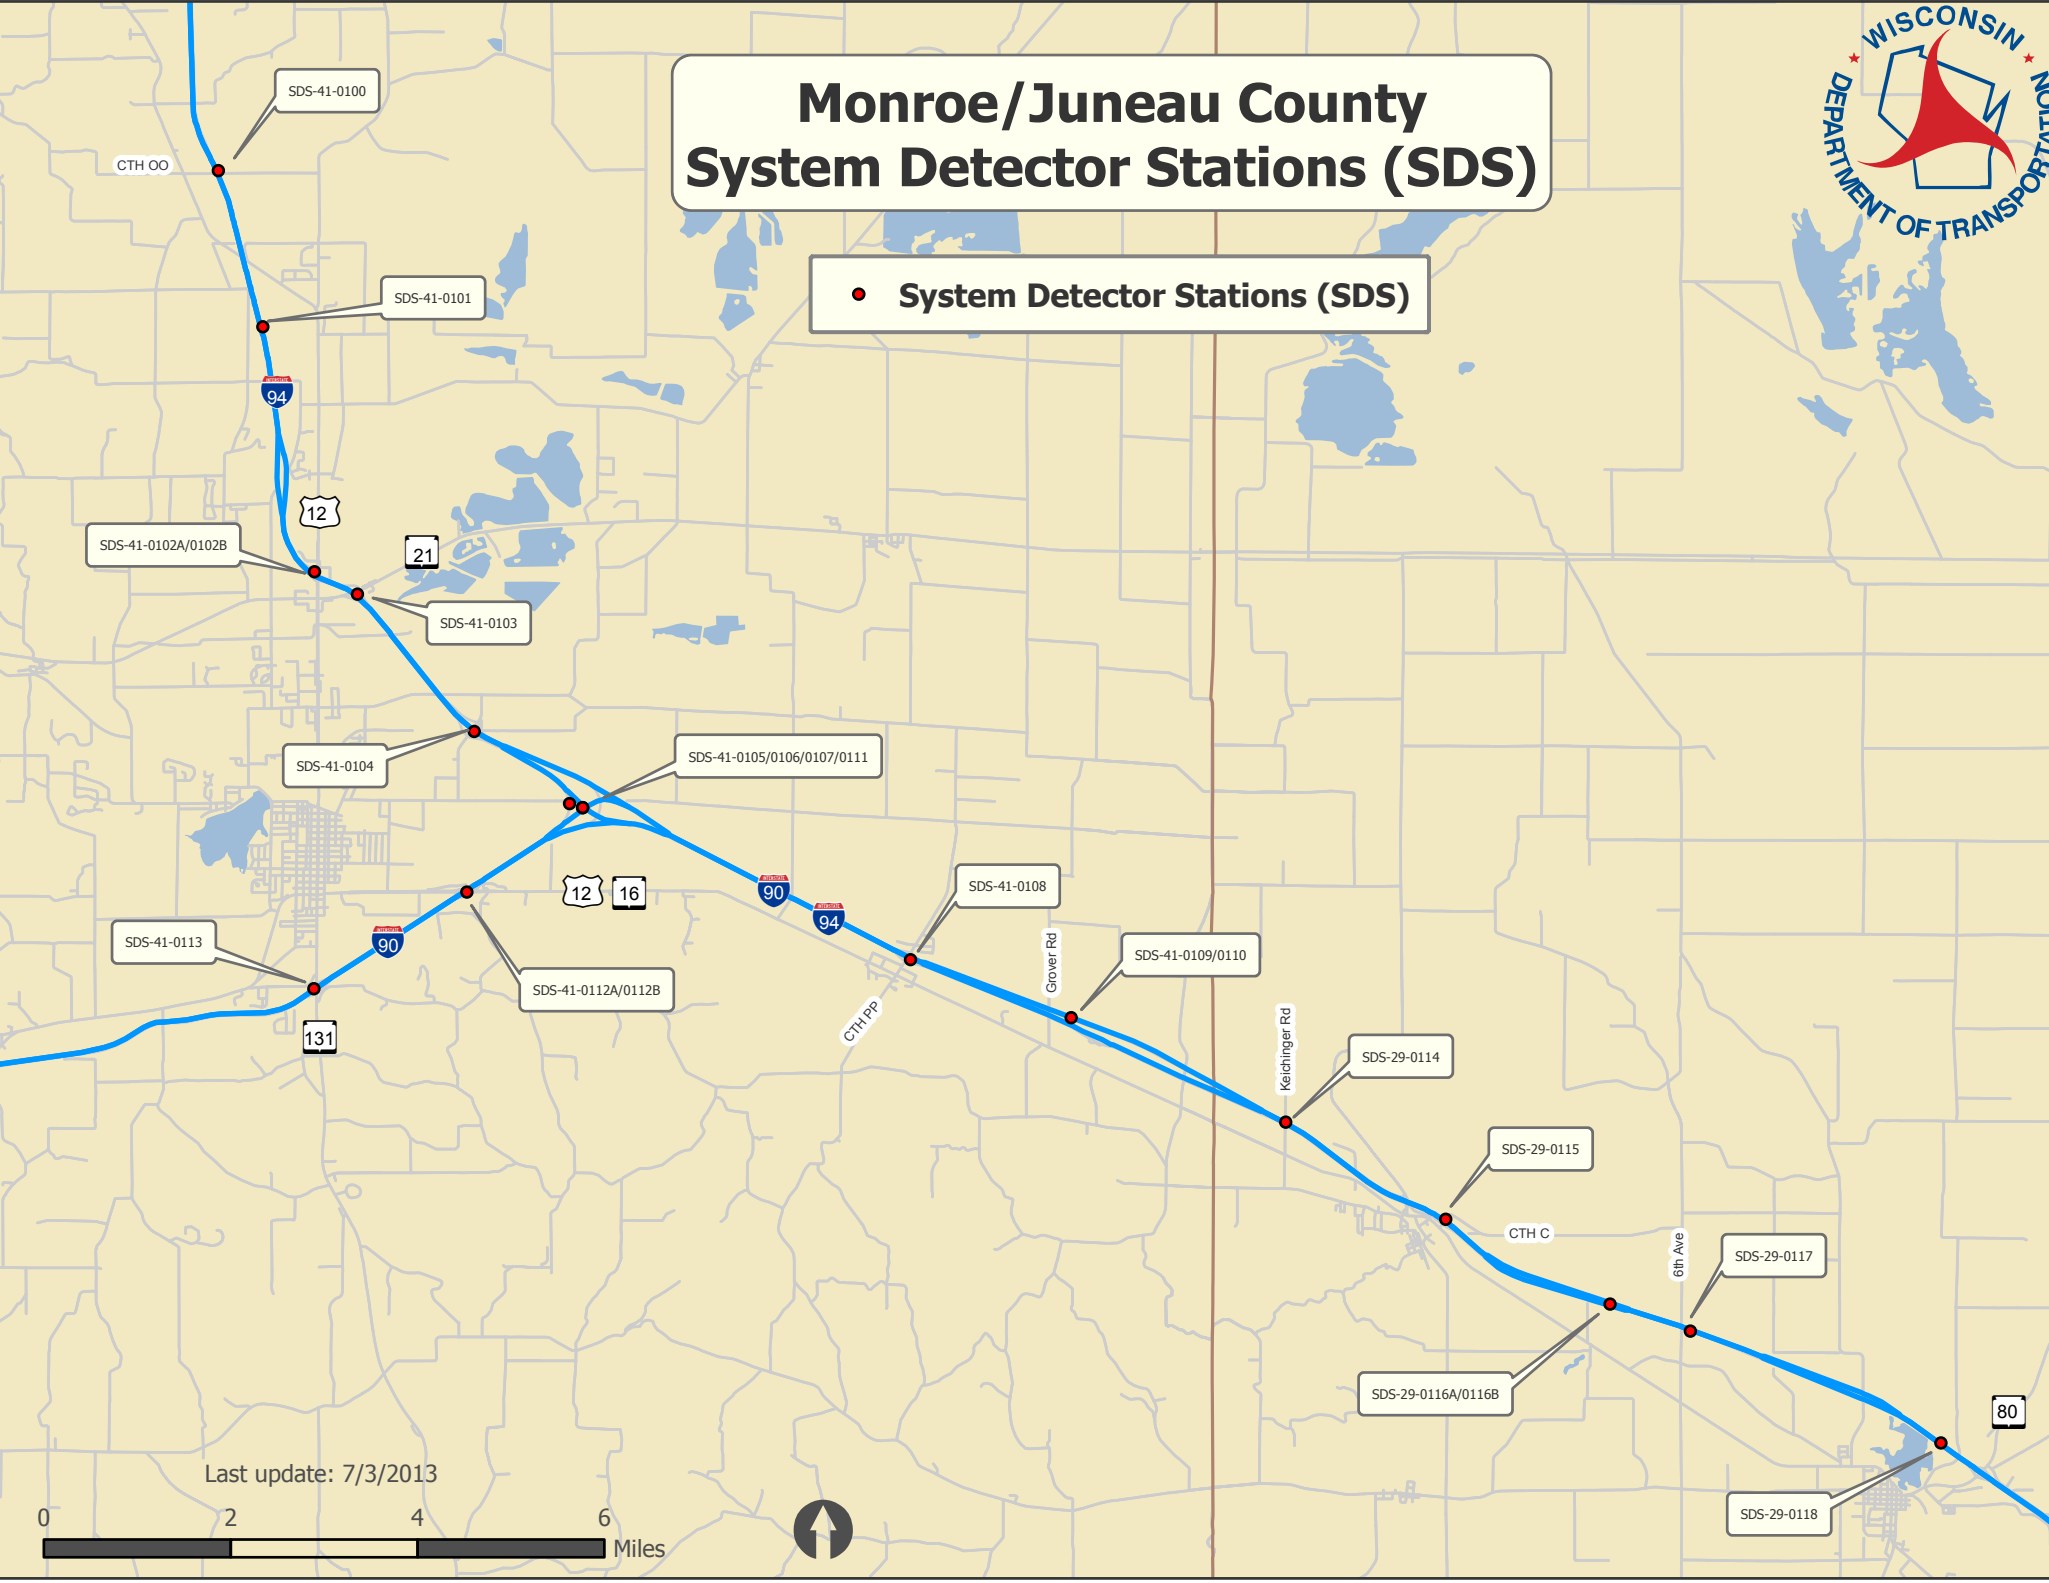

Madison Area System Detector Stations (SDS)

● System Detector Stations (SDS)

Last update: 7/3/2013

0 2 4 6 Miles

- SDS-13-0001 Mineral Point Rd
- SDS-13-0002
- SDS-13-0004
- SDS-13-0005
- SDS-13-0007
- SDS-13-0010
- SDS-13-0011
- SDS-13-0012
- SDS-13-0013
- SDS-13-0014
- SDS-13-0015 NW
- SDS-13-0016 SW
- SDS-13-0017 SE
- SDS-13-0021
- SDS-13-0024/0025
- SDS-13-0031
- SDS-13-0032
- SDS-13-0033
- SDS-13-0034
- SDS-13-0035
- SDS-13-0041
- SDS-13-0044
- SDS-13-0047
- SDS-13-0048
- SDS-13-0052
- SDS-13-0053
- SDS-13-0060/0061
- SDS-13-0063
- SDS-13-0064AB
- SDS-13-0071
- SDS-13-0074AB
- SDS-13-0090/0091

Columbia/Sauk County System Detector Stations (SDS)

• System Detector Stations (SDS)

Last update: 7/3/2013

Monroe/Juneau County System Detector Stations (SDS)

● System Detector Stations (SDS)

Last update: 7/3/2013

Jefferson County System Detector Stations (SDS)

● System Detector Stations (SDS)

SDS-28-0054

89

SDS-28-0055

CTH Q

SDS-28-0056

CTH N

SDS-28-0057

26

SDS-28-0050A/0050B

CTH X

SDS-28-0058

94

Farmington Rd

SDS-28-0059