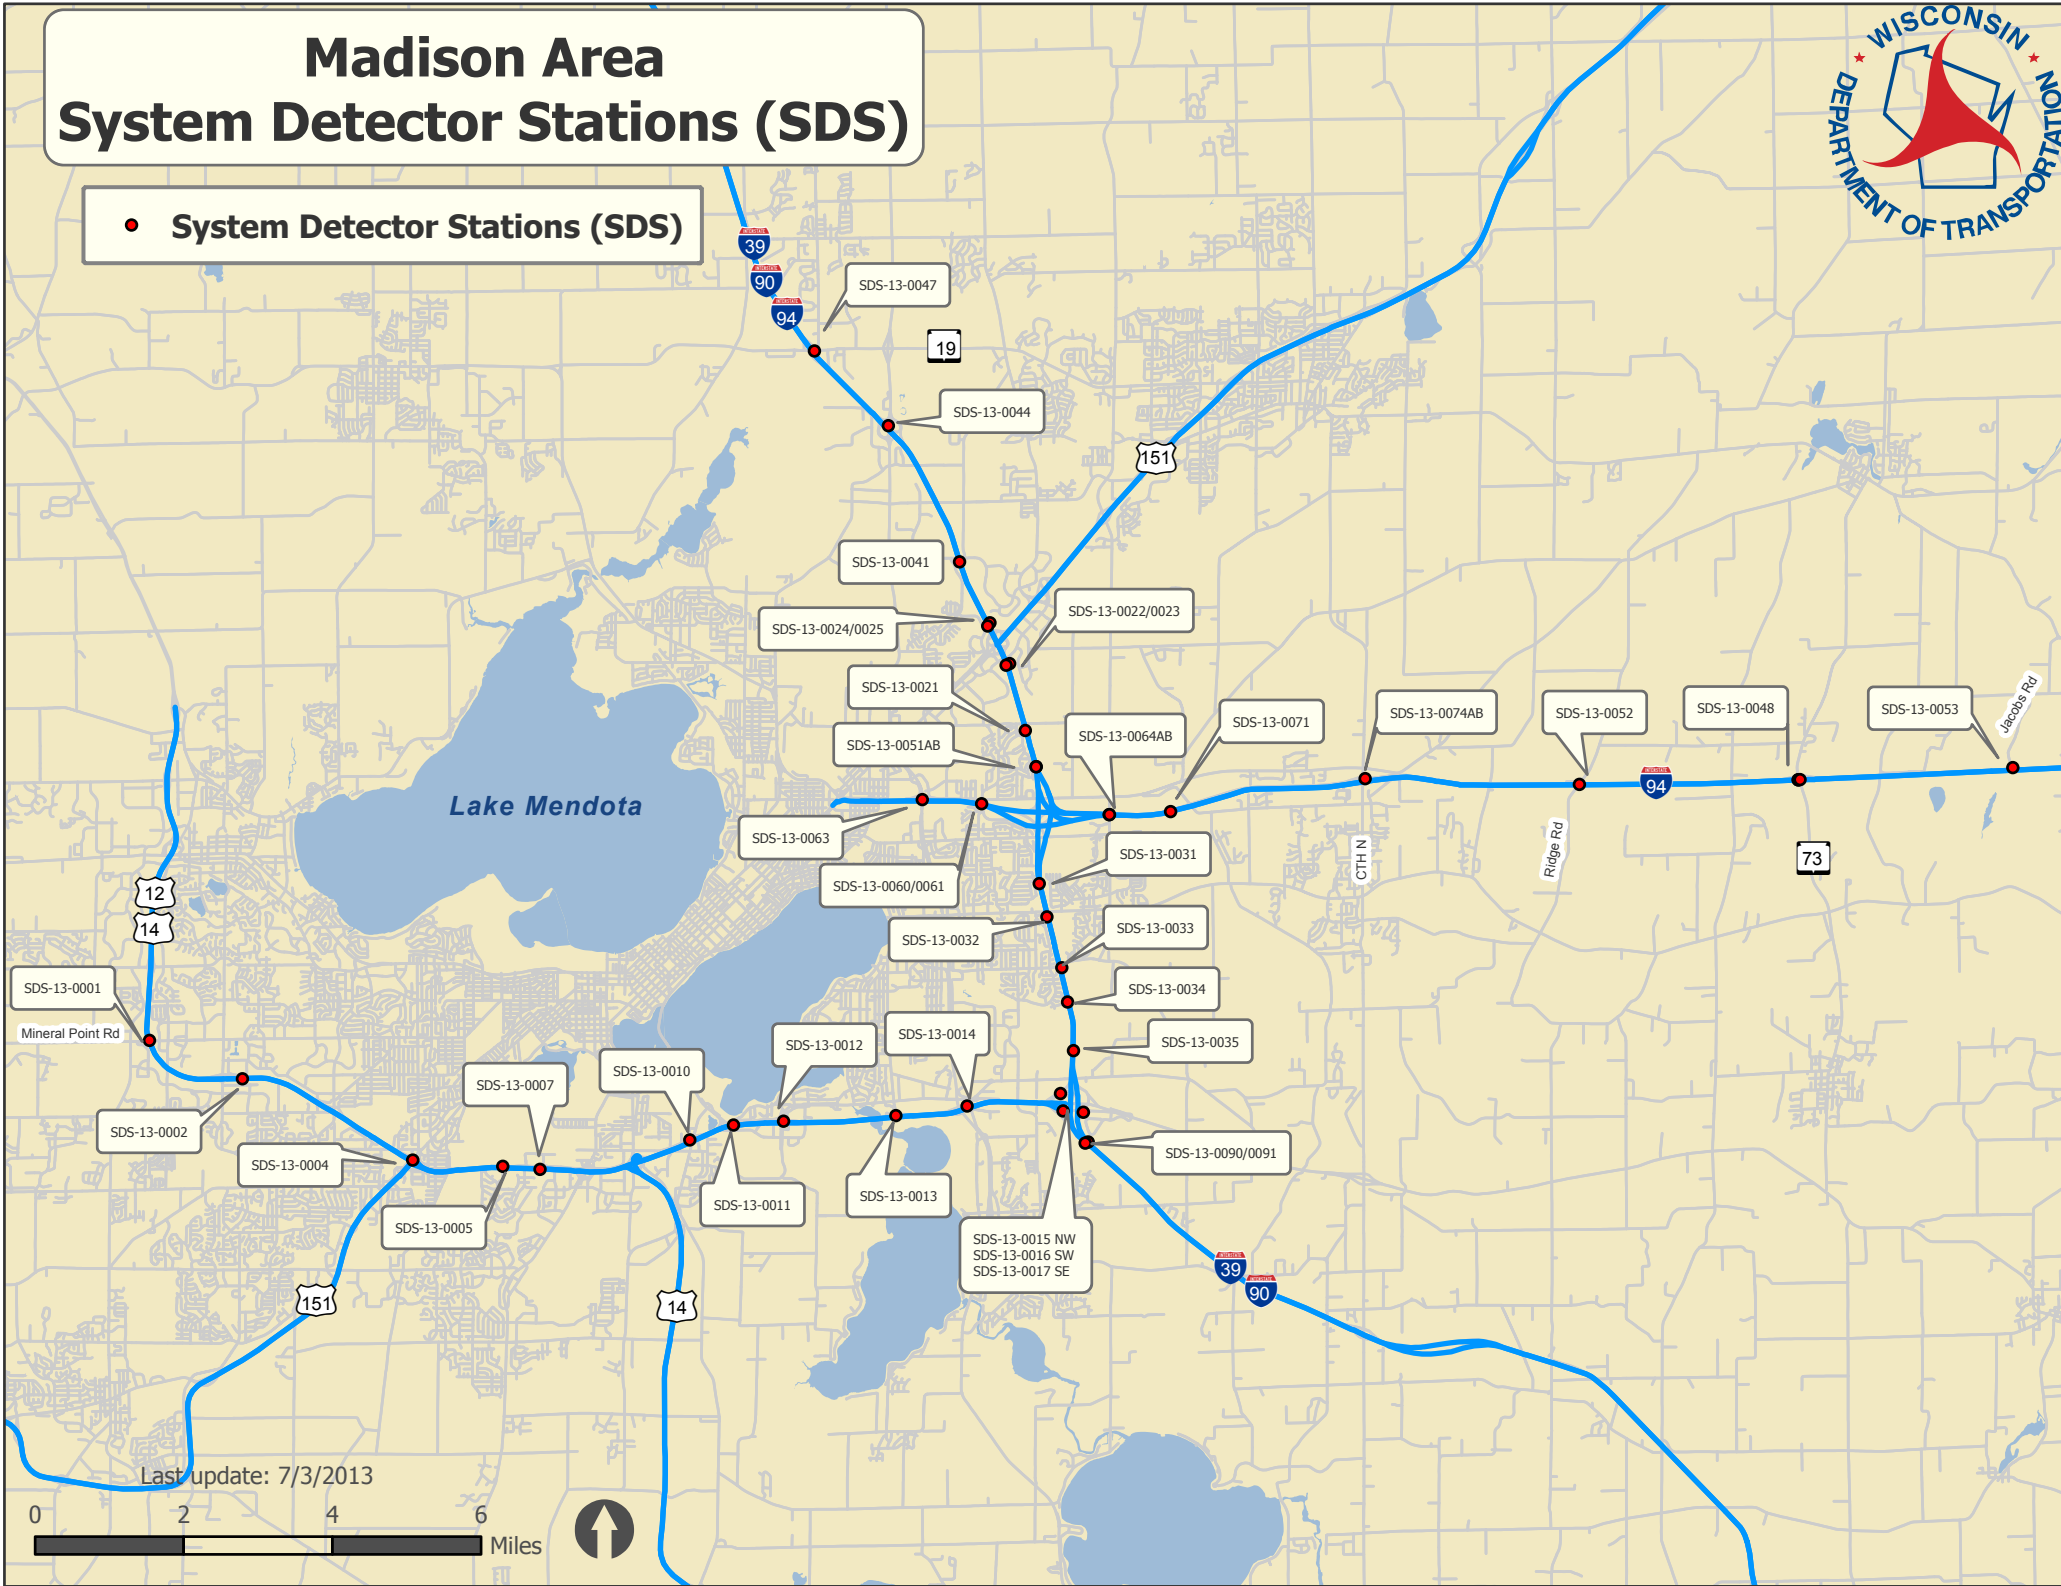

Madison Area System Detector Stations (SDS)

● System Detector Stations (SDS)

Last update: 7/3/2013

0 2 4 6 Miles

- SDS-13-0001 Mineral Point Rd
- SDS-13-0002
- SDS-13-0004
- SDS-13-0005
- SDS-13-0007
- SDS-13-0010
- SDS-13-0011
- SDS-13-0012
- SDS-13-0013
- SDS-13-0014
- SDS-13-0015 NW
- SDS-13-0016 SW
- SDS-13-0017 SE
- SDS-13-0021
- SDS-13-0024/0025
- SDS-13-0031
- SDS-13-0032
- SDS-13-0033
- SDS-13-0034
- SDS-13-0035
- SDS-13-0041
- SDS-13-0044
- SDS-13-0047
- SDS-13-0048
- SDS-13-0052
- SDS-13-0053
- SDS-13-0060/0061
- SDS-13-0063
- SDS-13-0064AB
- SDS-13-0071
- SDS-13-0074AB
- SDS-13-0090/0091

Columbia/Sauk County System Detector Stations (SDS)

• System Detector Stations (SDS)

Last update: 7/3/2013

Monroe/Juneau County System Detector Stations (SDS)

● System Detector Stations (SDS)

Last update: 7/3/2013

Jefferson County System Detector Stations (SDS)

● System Detector Stations (SDS)

SDS-28-0054

89

SDS-28-0055

CTH Q

SDS-28-0056

CTH N

SDS-28-0057

26

SDS-28-0050A/0050B

CTH X

SDS-28-0058

94

Farmington Rd

SDS-28-0059