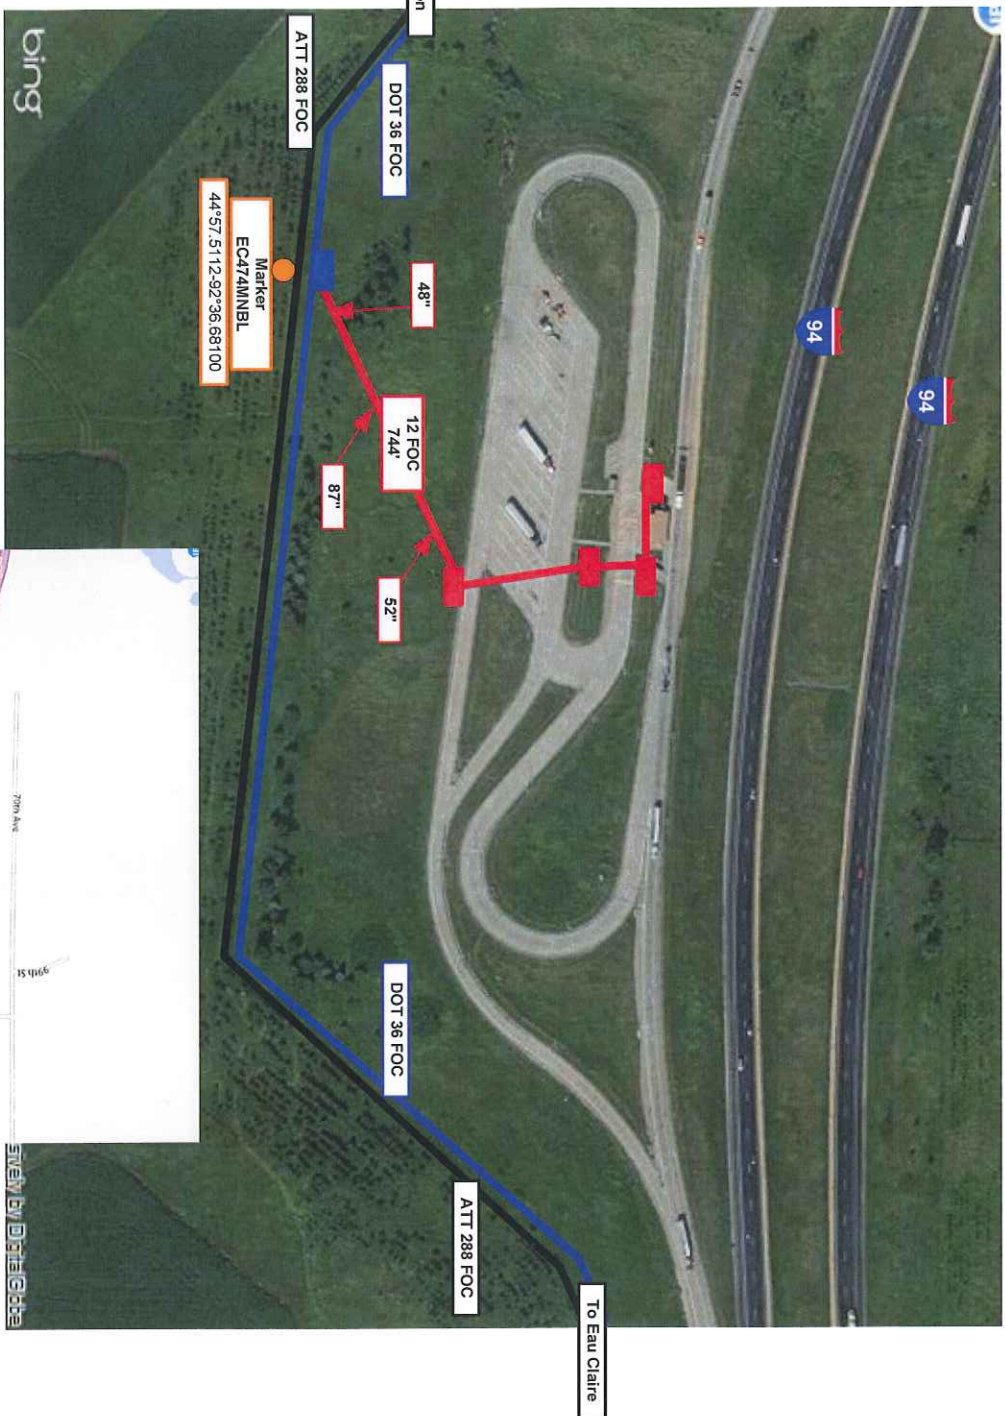

Hudson SWEF

Legend	
HH	Fiber Handhole
■	New HH
■	Existing HH
—	New MIN Fiber
—	DOT Fiber

Dwg 1
CLNet
Revised 12-26-2012
Hudson SWEF.vsd